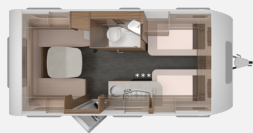

Exposé

Knaus Sport 460 EU Modell 2024

26.990,- €

MwSt. ausweisbar

Fahrzeug

Grundriss

Technische Daten

Modell-/Baujahr	2024
Anzahl der Achsen	1
Anzahl Schlafplätze	4
Gesamtlänge	695 cm
Gesamtbreite	232 cm
Höhe	257 cm
Innenhöhe	196 cm
Umlaufmaß	918 cm
Aufbaulänge	492 cm
techn. zul. Gesamtmasse	1300 kg
Infrastruktur	Küche WC
Liegeflächen	Bug (200 x 86; 188 x 86) Heck (198 x 128/116)
Heizung	TRUMA VarioHeat
Kühlschrankvolumen	98 l
Wasservorrat	45 l
Polster	COOL GREY
Steckdosen 230V	5
	Einzelbett

Beschreibung

Plus-Paket
Auflastung auf 1.500 kg*** (1.500 kg-Fahrwerk)
Rollbettfunktion für Einzelbetten
Polster: COOL GREY
Combi-Außensteckdose (Strom + TV)
Steckdosen Plus-Paket
Stimmungsvolle Ambientebeleuchtung
TÜV und Zulassungspapier